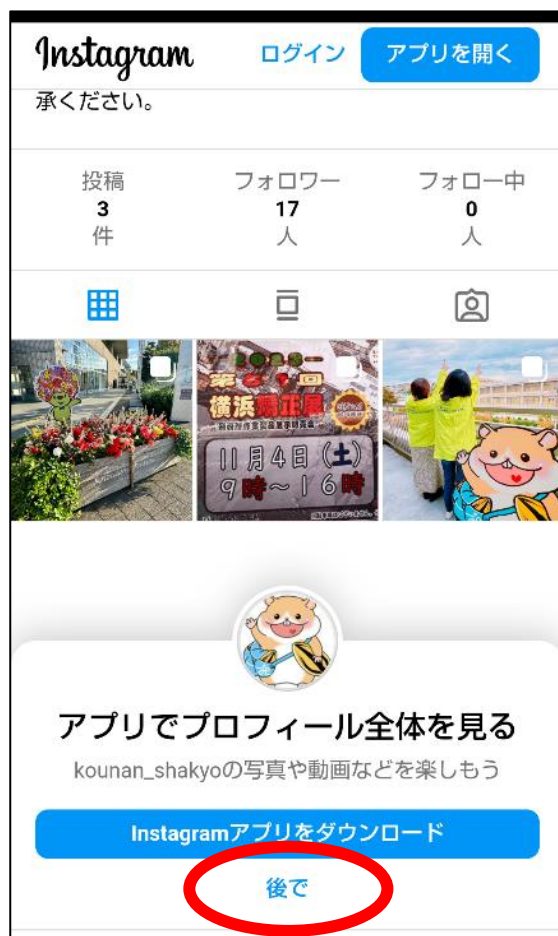

Instagram の港南区社協のページを見る方法をご案内します。
見てくれると嬉しいな♪

【質問】

お持ちのスマートフォンに Instagram のアプリは入っていますか？

入っている

①二次元コードを読み取ってください！

②下記画面が出ます。

③フォローを押すと、今日から見たい時に港南区社協のページを見ることができます。

ご家族やお知り合いの方などにも、お教えてくださいね♪

入っていない

①二次元コードを読み取ってください！

★ポイント★
アプリが入ってなくても見ることはできますよ。

②下記画面が出ます。
「後で」を押してください。

③毎回この作業をすれば、アプリが入ってなくても見ることができます。